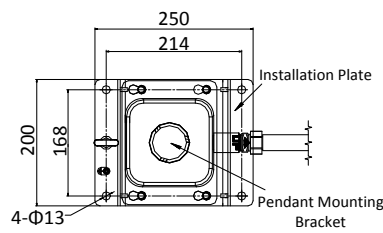

DS-1677ZJ-XS-1.0 (C2)

Flexible conduit

DS-2780ZJ-X/316L

Explosion-proof terminal box

**Dimensions of Bracket**

DS-1690ZJ-X Dimensions

DS-1691ZJ-X Dimensions

Unit: mm