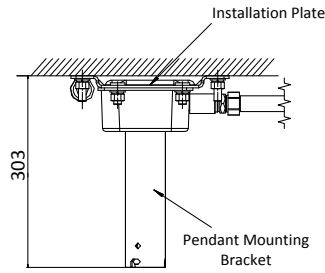

DS-1677ZJ-XS-1.0 (C2)

Flexible conduit

DS-2780ZJ-X/316L

Explosion-proof terminal box

**Dimensions of Bracket**

DS-1690ZJ-X Dimensions

DS-1691ZJ-X Dimensions

Unit: mm