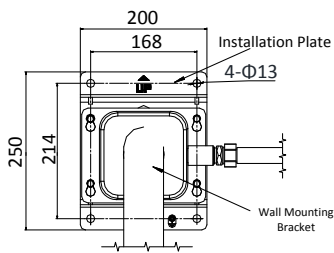

DS-1677ZJ-XS-1.0 (C2)

Flexible conduit

DS-2780ZJ-X/316L

Explosion-proof terminal box

**Dimensions of Bracket**

DS-1690ZJ-X Dimensions

DS-1691ZJ-X Dimensions

Unit: mm