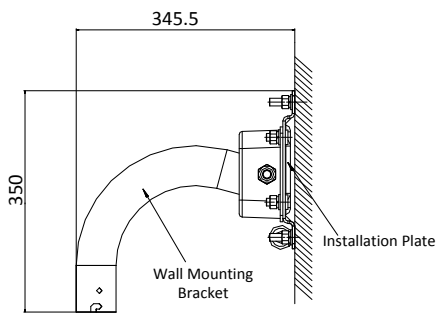

DS-1677ZJ-XS-1.0 (C2)

Flexible conduit

DS-2780ZJ-X/316L

Explosion-proof terminal box

**Dimensions of Bracket**

DS-1690ZJ-X Dimensions

DS-1691ZJ-X Dimensions

Unit: mm